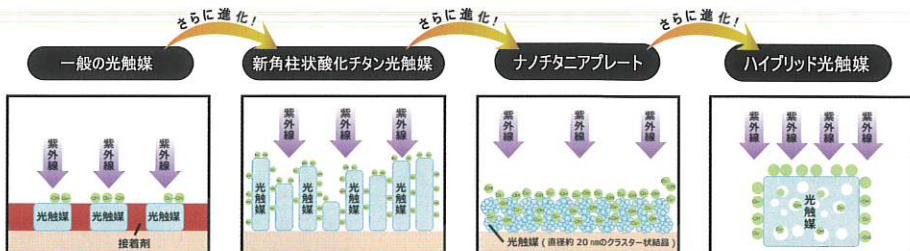

OP-Z751A  
ホワイト

330,000円(税込み)

(特許出願中)サークルエア

360°集じん

### 光触媒とは

角柱型酸化チタンは、一般の光触媒に比べ、接着剤をほぼ使わず角柱状に触媒を形成するため、表面積を格段に広げます。また、無数の角柱状酸化チタンは、菌やウイルスをトラップし、光触媒の酸化分解作用により、水と炭酸ガスに分解します。

特許 4800914号

特許 6568402号

独自技術【特許技術】の光触媒を搭載する空気清浄機 PRIMAVERA は、機能性に高い自信があります!

OP-Z201A 搭載

#### 独自構造が生み出すサークルエア

360°の吸込口が、大口径ターボファンと独自構造の通風路により渦巻き状に汚れた空気を強力に吸い込みます。また独特な傾斜角と風路の長さにより、吹出口からサークルエアが生まれ、きれいな空気を効率よくお部屋のすみずみまで広げます。(特許出願中)

OP-Z201A 仕様	商品名 プリマヴェーラ	形式 OP-Z201A	電源 AC100V± 10%50Hz/60Hz	消費電力 急速 95W 静音時 5W 待機時 3W	风量 急速 5 m <sup>3</sup> /分 ~ 弱 0.7 m <sup>3</sup> /分	運転音 急速 60dB ~ 弱 27dB	負イオン発生量 30 万個 /cc(吹き出し口より 30cm)	本体外寸法 W550mm × H500mm × D240mm	重量 9 kg (スタンド含む)	使用温度範囲 +5 ~ +35°C	使用湿度範囲 80%RH 以下 (但し、結露のないこと)	付属品 ACコード(1.8m)	電気代 / 1時間 急速 2.4 円 ~ 静音 0.1 円 (※25 円 / wh で計算)	リモコン・パックハンガ(壁かけ用金具)	消耗品 多機能フィルター
-------------	----------------	----------------	----------------------------	------------------------------	--	-------------------------	------------------------------------	-----------------------------------	---------------------	----------------------	---------------------------------	--------------------	---	---------------------	-----------------