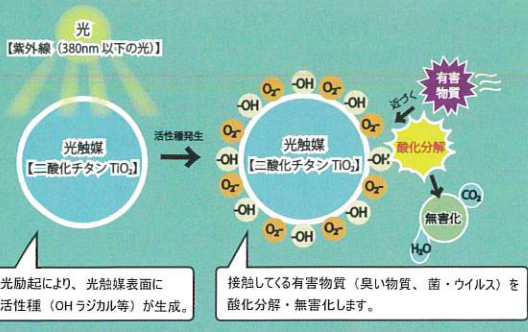

光触媒とは

角柱型酸化チタンは、一般の光触媒に比べ、接着剤をほぼ使わず角柱状に触媒を形成するため、表面積を格段に広げます。また、無数の角柱状酸化チタンは、菌やウイルスをトラップし、光触媒の酸化分解作用により、水と炭酸ガスに分解します。